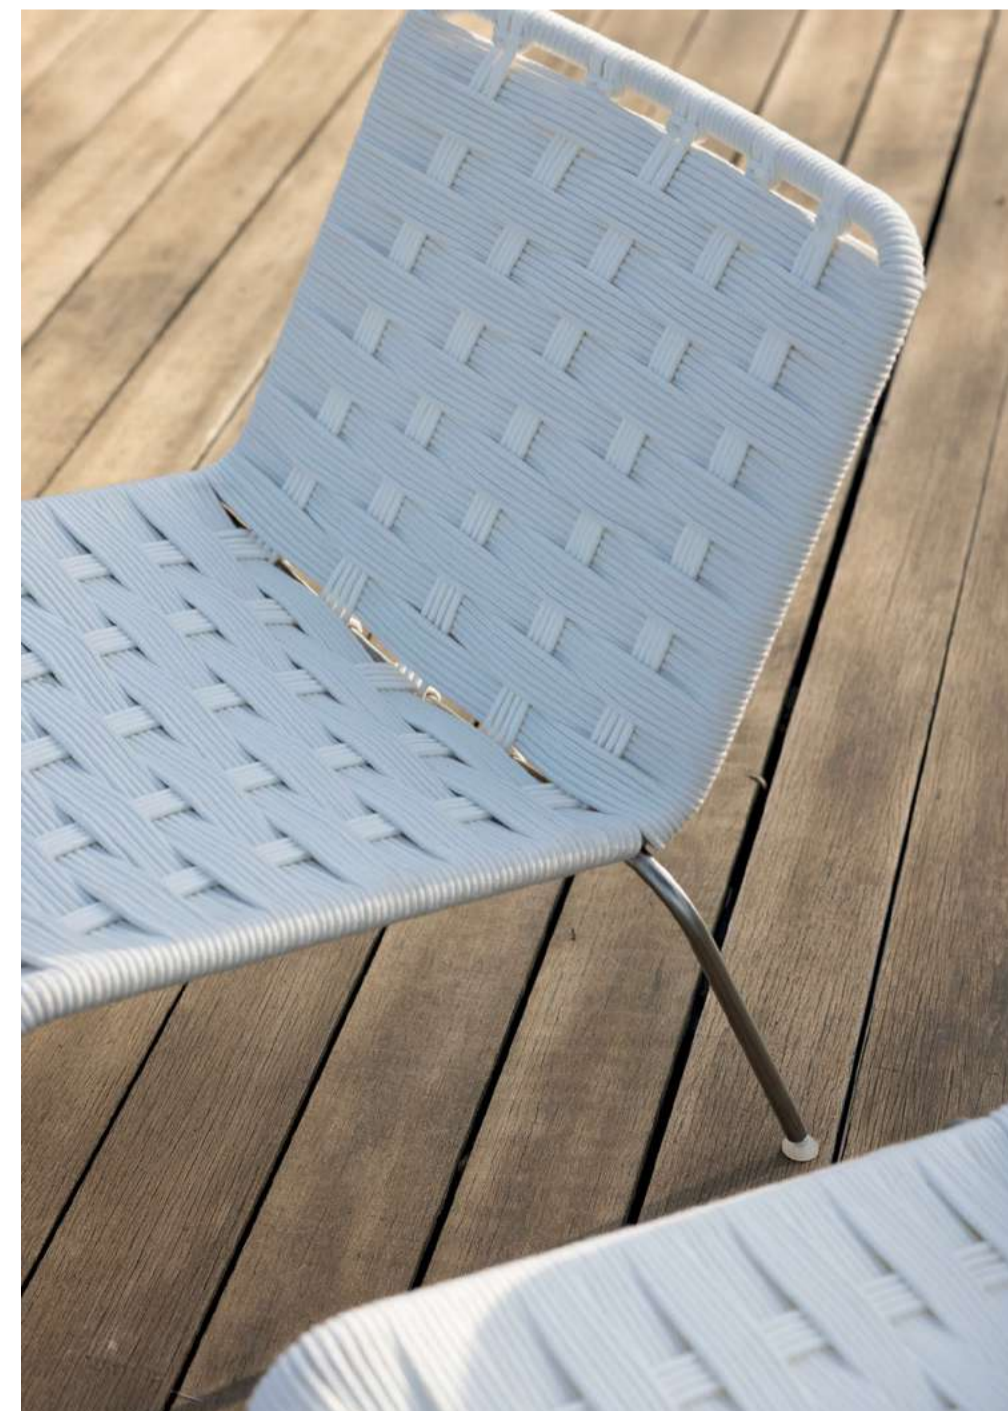

FIM CORO Journal 2025

06

Ombrellone **Plant**, Collezione **Ambience** – Fim Umbrellas
Struttura in alluminio verniciato. Copertura in acrilico
Sunbrella® e poliestere. Ø 300 cm.

Plant Umbrella, **Ambience** Collection – Fim Umbrellas
Painted aluminium frame. Sunbrella® acrylic
and polyester cover. Ø 300 cm.

*We were born in Piedmont, its nature
inspires our work. Our parasols
and outdoor furniture breathe
the air of these lands, feed on its
shapes and colors.*

*The rigor of the rows in the vineyards,
the sinuosity of the hills, the intertwining
of vine shoots, the softness of ripe fruit,
the sharp geometry of cultivated fields,
are found in the design of our products.*

Poltrona Jubeae – Coro Italia
Struttura in acciaio inox satinato.
Intreccio Twine in cavo acrilico. L 72 x P 69,5 x H 66 cm.

Jubeae Armchair – Coro Italia
Satin stainless steel frame. Twine weave in acrylic cord.
W 72 x D 69.5 x H 66 cm.

07

Gavi, Piemonte